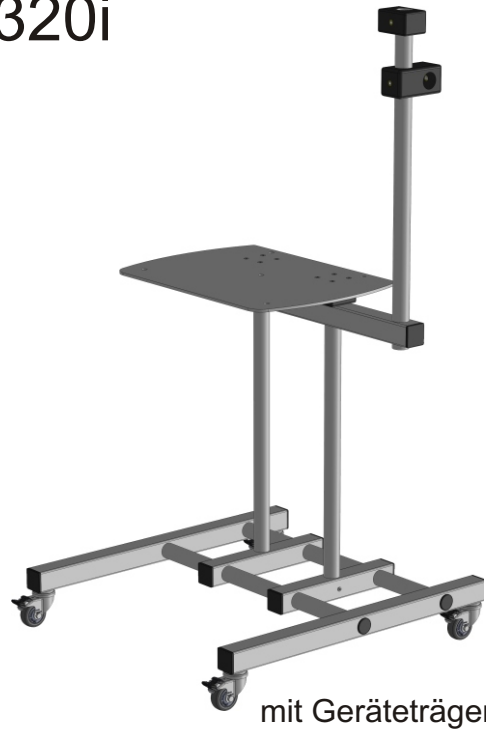

Untergestell Domino 320i

Grundgestell

mit Geräteträger

mit Kopfhaltung

mit Unterschrank

Hans-Peter Diede

Kopieren, Vervielfältigen oder Weitergabe nur mit Erlaubnis der Firma Diede-Spezialteilehandel